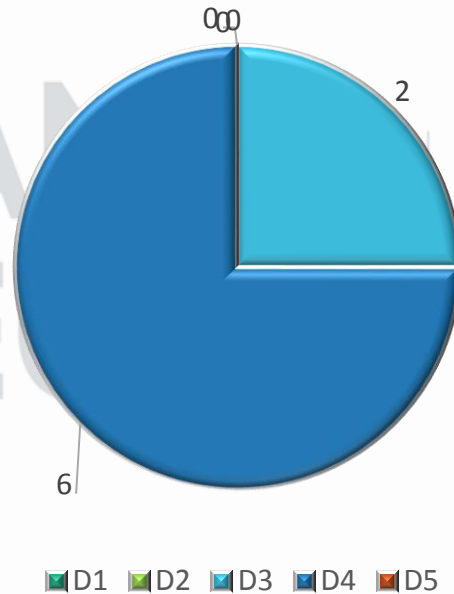

HECHOS DELICTIVOS 2015 - 2020

Fuente:

Observatorio Municipal para la Prevención de la Violencia con datos preliminares del Sección de Información y Estadísticas Policiales (SIEP) de la Delegación Santa Tecla Centro,

INCIDENCIA DELICTIVA POR DISTRITOS 2020

Fuente:

Observatorio Municipal para la Prevención de la Violencia con datos preliminares del Sección de Información y Estadísticas Policiales (SIEP) de la Delegación Santa Tecla Centro,

Robos y hurtos comunes marzo 2020

HURTOS POR DISTRITOS

ROBOS POR DISTRITOS

HURTOS Y ROBOS 2020

Fuente:

Observatorio Municipal para la Prevención de la Violencia con datos preliminares del Sección de Información y Estadísticas Policiales (SIEP) de la Delegación Santa Tecla Centro,