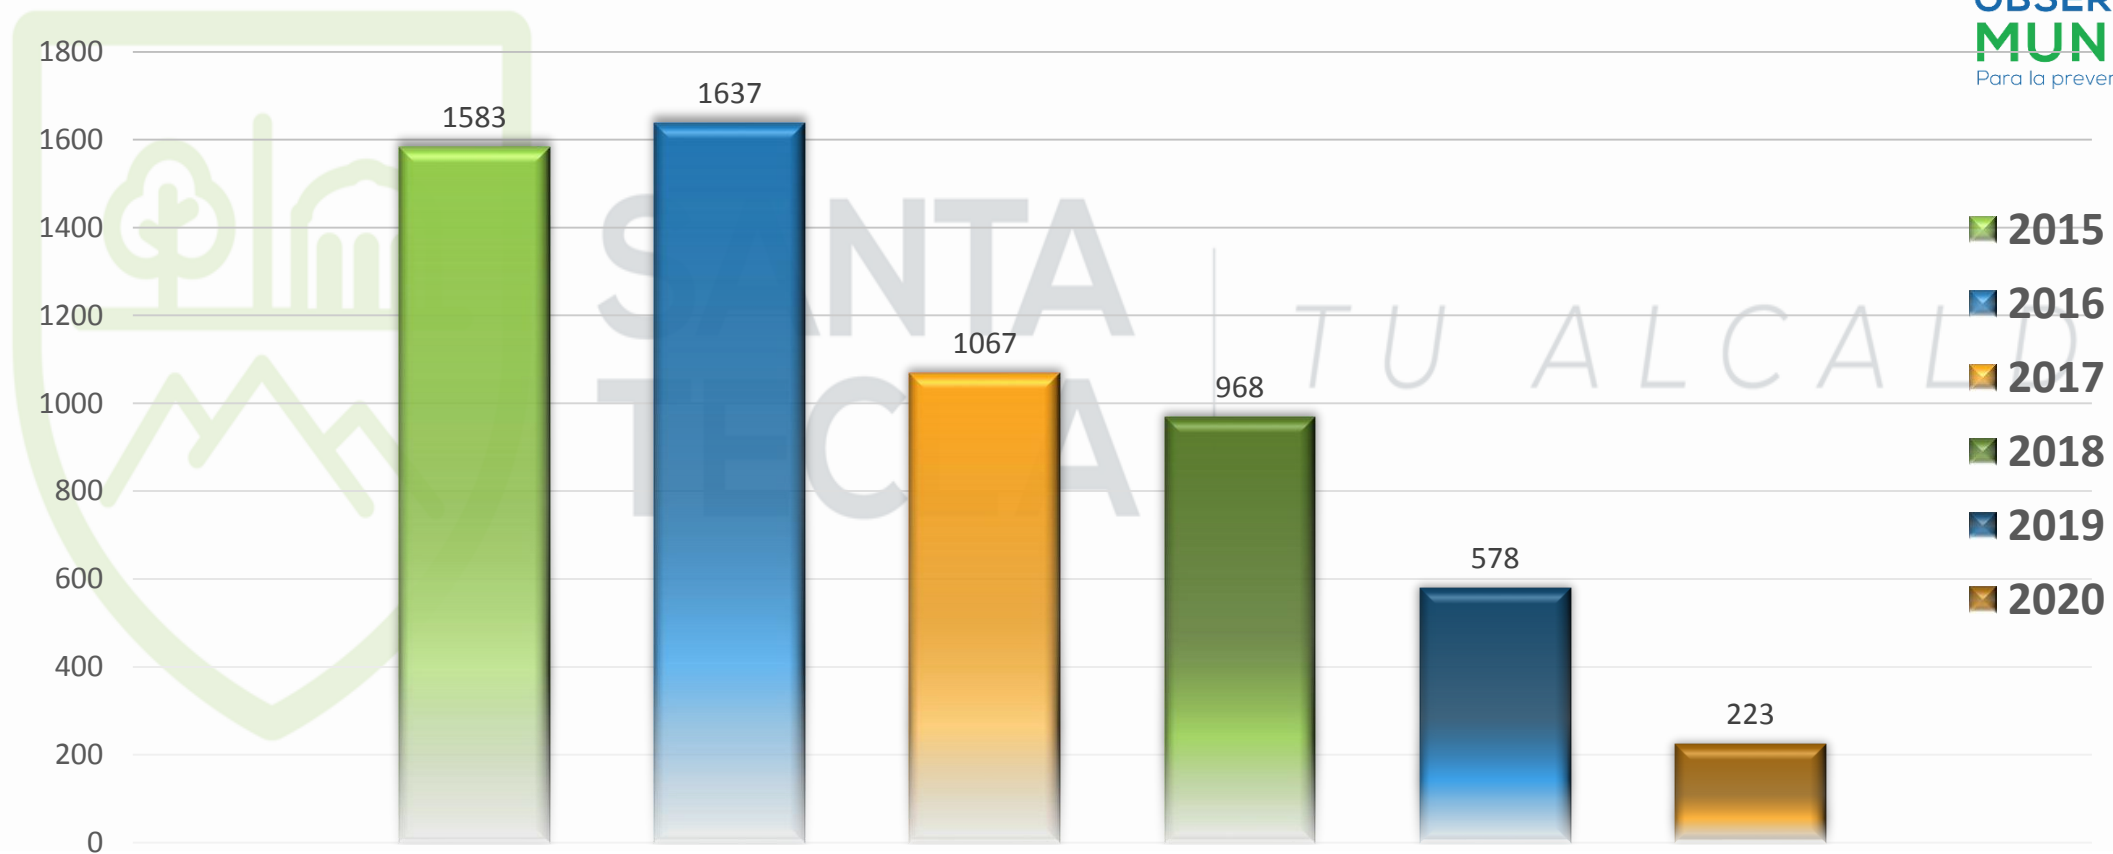

Informe Abril-Mayo -2020-

SANTA
TECLA

TU ALCALDÍA

Del 01 al 30 de Abril , del 01 al 31 de mayo de 2020

Homicidios 2005-2020

Fuente:

Observatorio Municipal para la Prevención de la Violencia con datos preliminares del Sección de Información y Estadísticas Policiales (SIEP) de la Delegación Santa Tecla Centro,

HECHOS DELICTIVOS 2015 - 2020

Fuente:

Observatorio Municipal para la Prevención de la Violencia con datos preliminares del Sección de Información y Estadísticas Policiales (SIEP) de la Delegación Santa Tecla Centro,