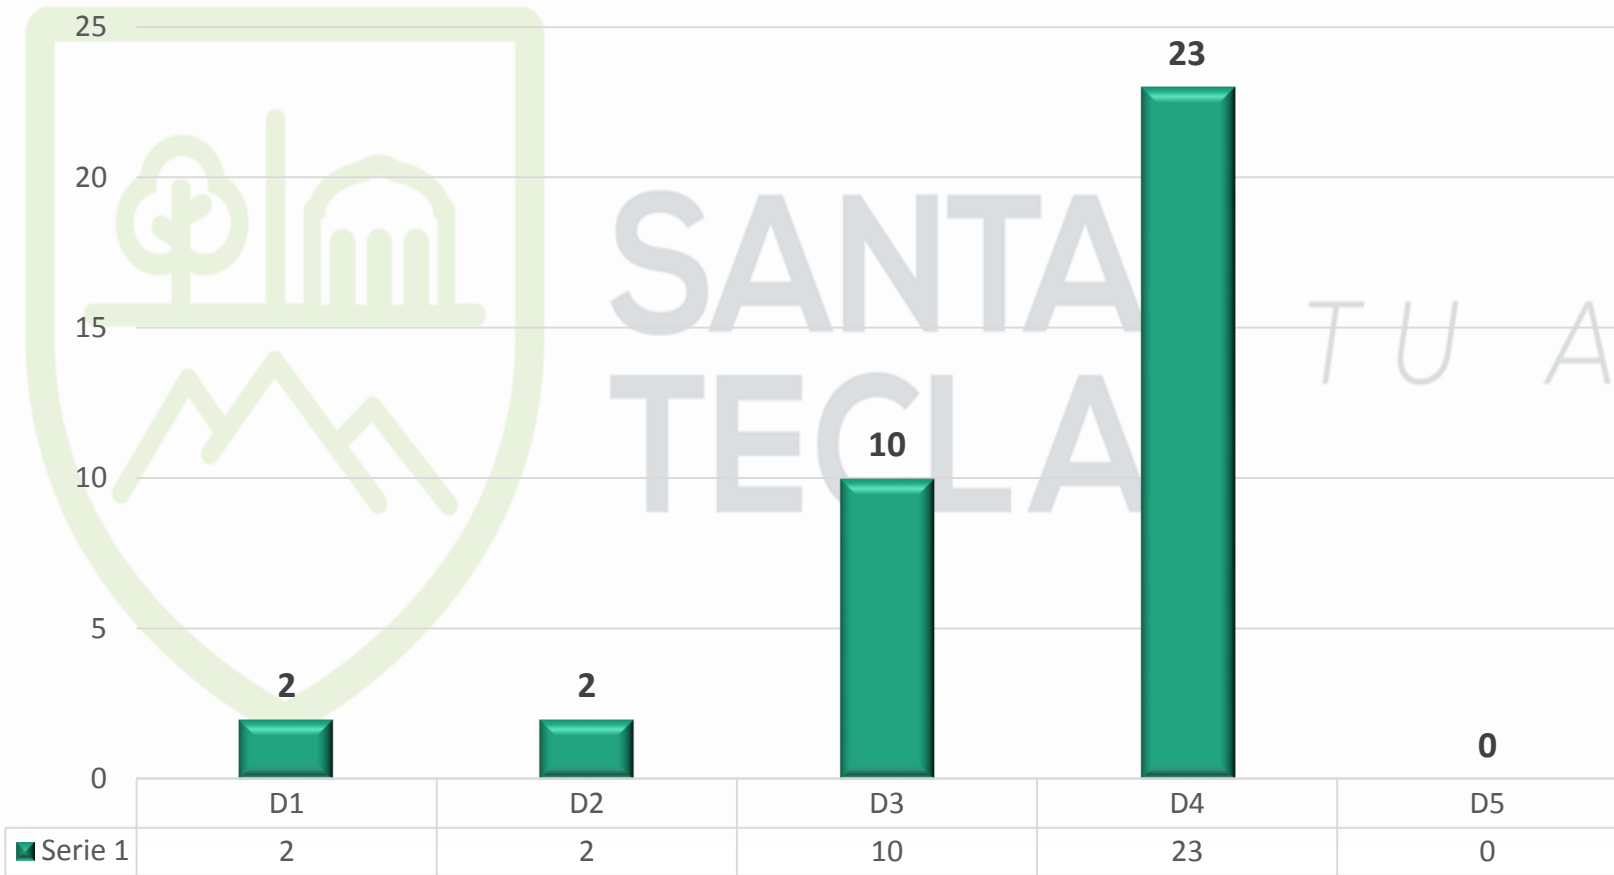

INCIDENCIA DELICTIVA POR DISTRITOS 2020

Fuente:

Observatorio Municipal para la Prevención de la Violencia con datos preliminares del Sección de Información y Estadísticas Policiales (SIEP) de la Delegación Santa Tecla Centro,