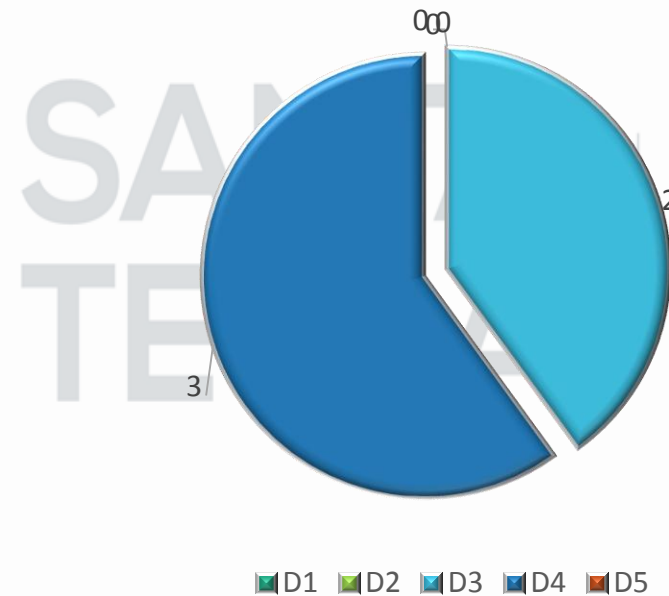

ROBOS POR DISTRITOS