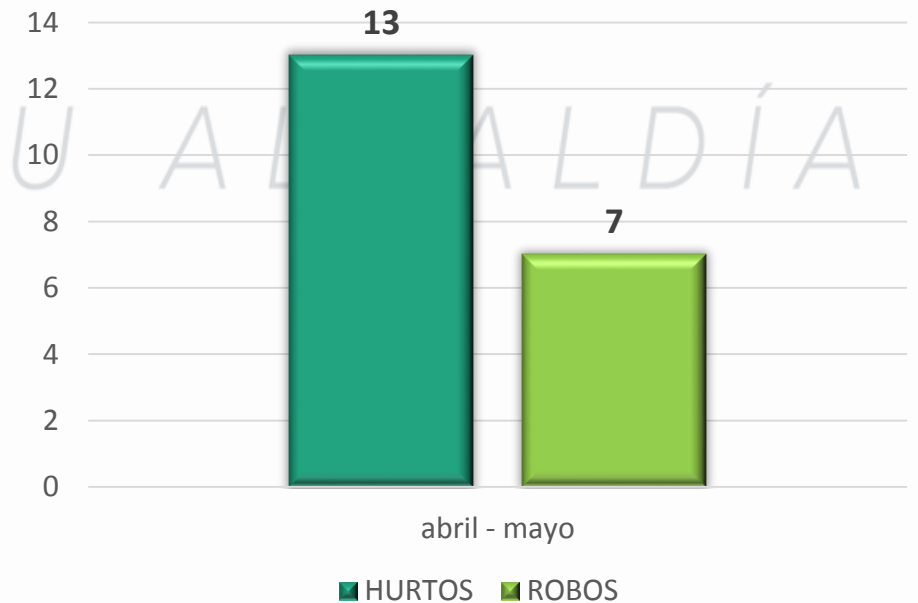

HECHOS DELICTIVOS 2015 - 2020

Fuente:

Observatorio Municipal para la Prevención de la Violencia con datos preliminares del Sección de Información y Estadísticas Policiales (SIEP) de la Delegación Santa Tecla Centro,

INCIDENCIA DELICTIVA POR DISTRITOS 2020

Fuente:

Observatorio Municipal para la Prevención de la Violencia con datos preliminares del Sección de Información y Estadísticas Policiales (SIEP) de la Delegación Santa Tecla Centro,

Robos y hurtos comunes abril- mayo 2020

HURTOS POR DISTRITOS

ROBOS POR DISTRITOS

HURTOS Y ROBOS 2020

Fuente:

Observatorio Municipal para la Prevención de la Violencia con datos preliminares del Sección de Información y Estadísticas Policiales (SIEP) de la Delegación Santa Tecla Centro,

Robo y Hurtos de vehículos abril- mayo 2020

Hurto de vehículos

D2	1
D5	1

Robo de vehículos

0 casos reportados durante los meses de abril y mayo

Fuente:

Observatorio Municipal para la Prevención de la Violencia con datos preliminares del Sección de Información y Estadísticas Policiales (SIEP) de la Delegación Santa Tecla Centro,