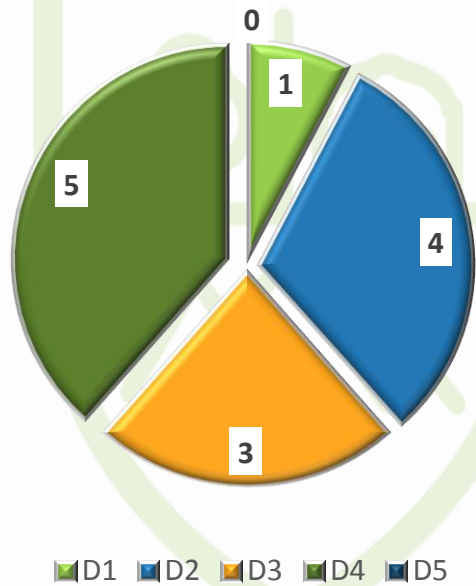

HECHOS DELICTIVOS 2015 - 2020

Fuente:

Observatorio Municipal para la Prevención de la Violencia con datos preliminares del Sección de Información y Estadísticas Policiales (SIEP) de la Delegación Santa Tecla Centro,

INCIDENCIA DELICTIVA POR DISTRITOS 2020

Fuente:

Observatorio Municipal para la Prevención de la Violencia con datos preliminares del Sección de Información y Estadísticas Policiales (SIEP) de la Delegación Santa Tecla Centro,

Robos y hurtos comunes abril- mayo 2020

HURTOS POR DISTRITOS

ROBOS POR DISTRITOS

HURTOS Y ROBOS 2020

Fuente:

Observatorio Municipal para la Prevención de la Violencia con datos preliminares del Sección de Información y Estadísticas Policiales (SIEP) de la Delegación Santa Tecla Centro,