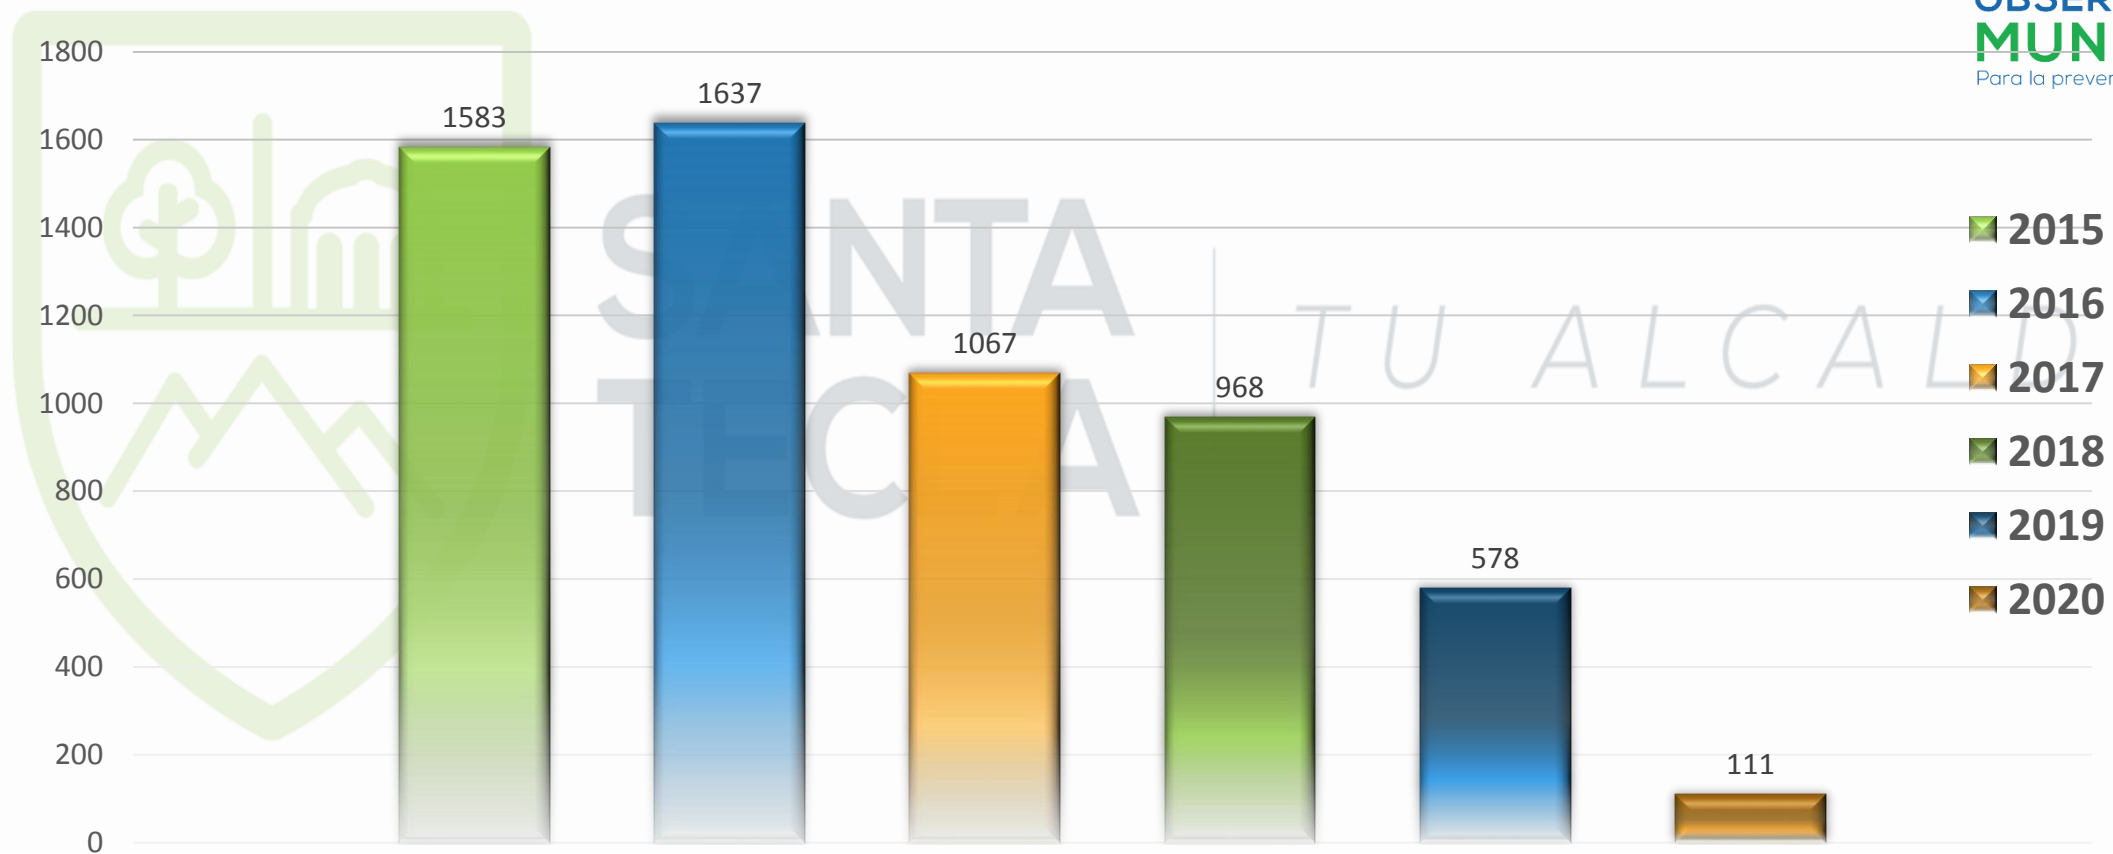

Informe febrero -2020-

SANTA
TECLA

TU ALCALDÍA

Del 01 al 29 de febrero de 2020

Homicidios 2005-2020

Fuente:

Observatorio Municipal para la Prevención de la Violencia con datos preliminares del Sección de Información y Estadísticas Policiales (SIEP) de la Delegación Santa Tecla Centro,

HECHOS DELICTIVOS 2015 - 2020

Fuente:

Observatorio Municipal para la Prevención de la Violencia con datos preliminares del Sección de Información y Estadísticas Policiales (SIEP) de la Delegación Santa Tecla Centro,

INCIDENCIA DELICTIVA POR DISTRITOS 2020

UN HOMICIDIO EN EL MES DE FEBRERO, HECHO OCURRIDO EN EL DISTRITO 1

Fuente:

Observatorio Municipal para la Prevención de la Violencia con datos preliminares del Sección de Información y Estadísticas Policiales (SIEP) de la Delegación Santa Tecla Centro,