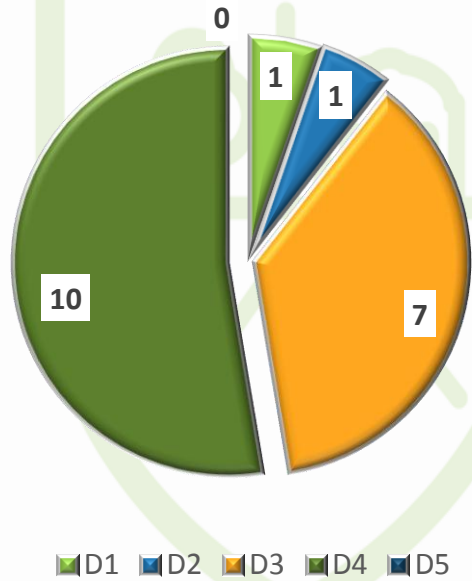

HECHOS DELICTIVOS 2015 - 2020

Fuente:

Observatorio Municipal para la Prevención de la Violencia con datos preliminares del Sección de Información y Estadísticas Policiales (SIEP) de la Delegación Santa Tecla Centro,

INCIDENCIA DELICTIVA POR DISTRITOS 2020

Fuente:

Observatorio Municipal para la Prevención de la Violencia con datos preliminares del Sección de Información y Estadísticas Policiales (SIEP) de la Delegación Santa Tecla Centro,

Robos y hurtos comunes marzo 2020

HURTOS POR DISTRITOS

ROBOS POR DISTRITOS

HURTOS Y ROBOS 2020

Fuente:

Observatorio Municipal para la Prevención de la Violencia con datos preliminares del Sección de Información y Estadísticas Policiales (SIEP) de la Delegación Santa Tecla Centro,