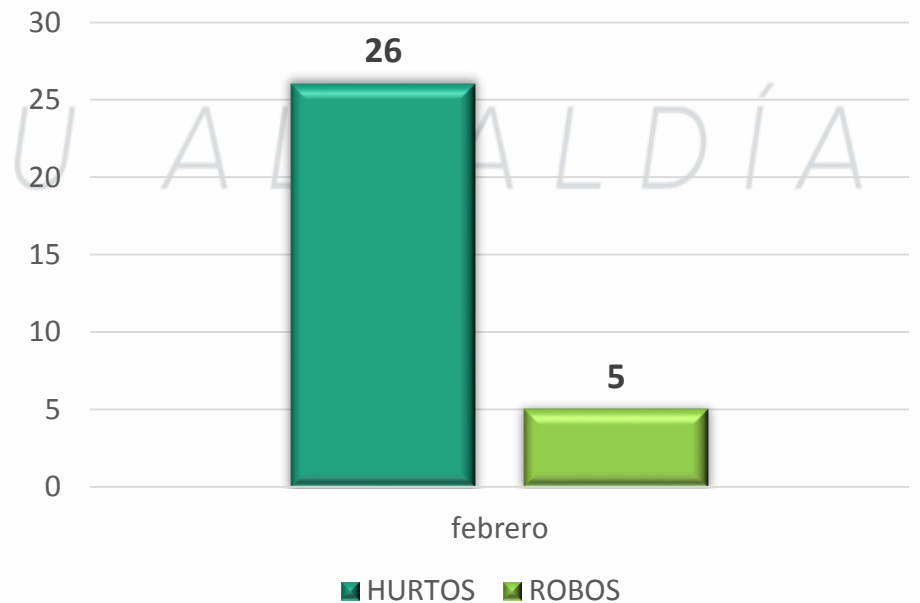

INCIDENCIA DELICTIVA POR DISTRITOS 2020

UN HOMICIDIO EN EL MES DE FEBRERO, HECHO OCURRIDO EN EL DISTRITO 1

Fuente:

Observatorio Municipal para la Prevención de la Violencia con datos preliminares del Sección de Información y Estadísticas Policiales (SIEP) de la Delegación Santa Tecla Centro,

Robos y hurtos comunes febrero 2020

HURTOS POR DISTRITOS

ROBOS POR DISTRITOS

HURTOS Y ROBOS 2020

Fuente:

Observatorio Municipal para la Prevención de la Violencia con datos preliminares del Sección de Información y Estadísticas Policiales (SIEP) de la Delegación Santa Tecla Centro,

Robo y Hurtos de vehículos febrero 2020

Hurto de vehículos

D1	2
D3	1

Robo de vehículos

0 casos reportados durante el mes de febrero

Fuente:

Observatorio Municipal para la Prevención de la Violencia con datos preliminares del Sección de Información y Estadísticas Policiales (SIEP) de la Delegación Santa Tecla Centro,