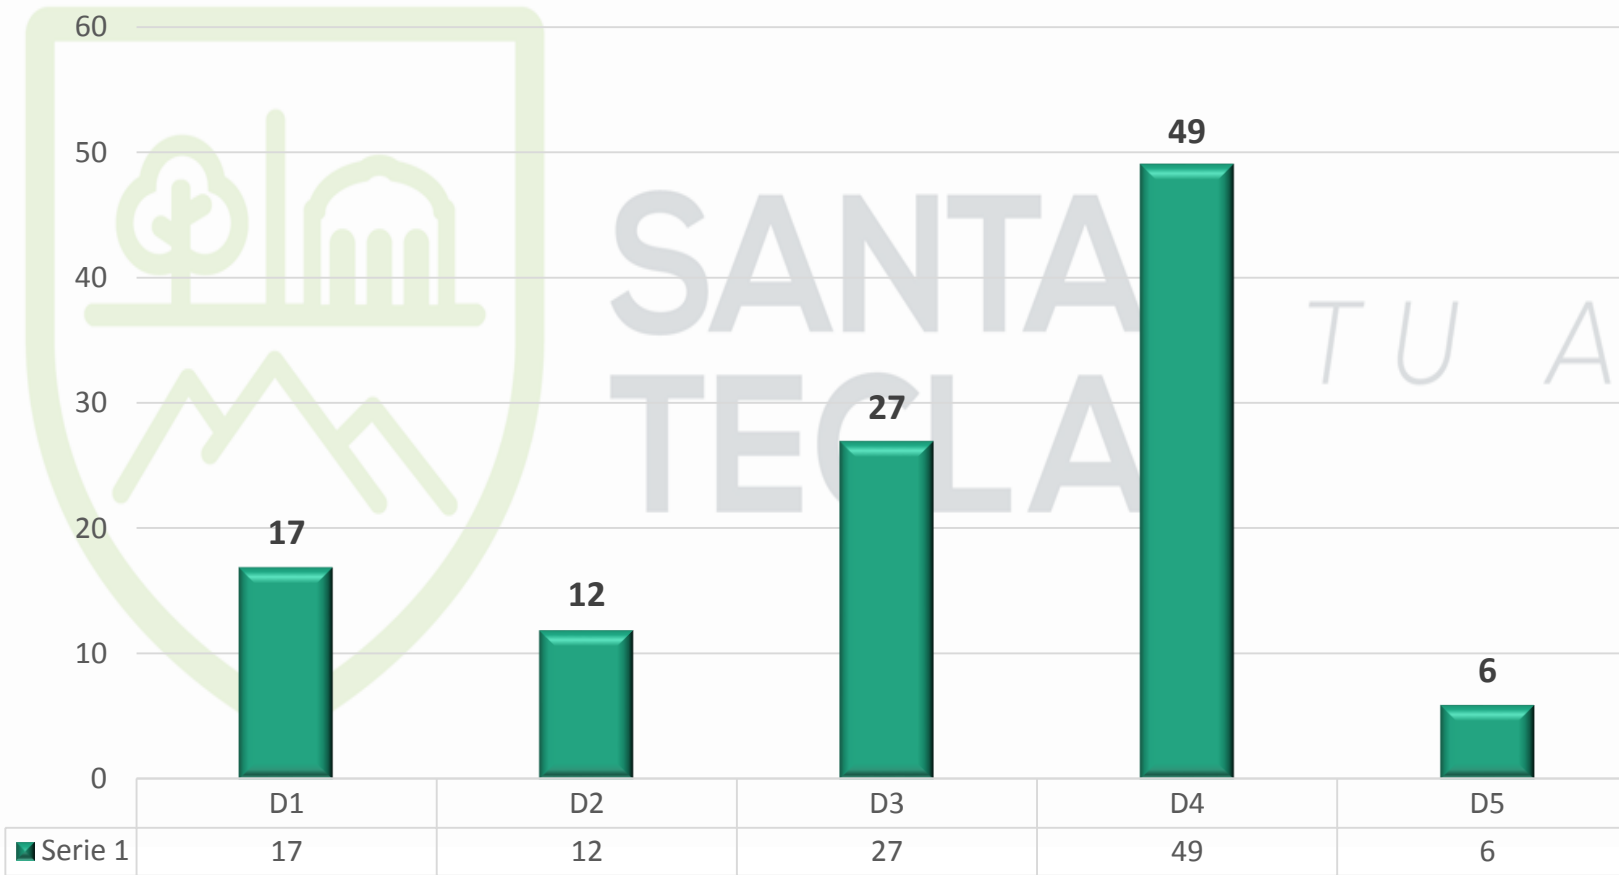

Informe febrero -2020-

SANTA
TECLA

TU ALCALDÍA

Del 01 al 29 de febrero de 2020

Homicidios 2005-2020

Fuente:

Observatorio Municipal para la Prevención de la Violencia con datos preliminares del Sección de Información y Estadísticas Policiales (SIEP) de la Delegación Santa Tecla Centro,

HECHOS DELICTIVOS 2015 - 2020

Fuente:

Observatorio Municipal para la Prevención de la Violencia con datos preliminares del Sección de Información y Estadísticas Policiales (SIEP) de la Delegación Santa Tecla Centro,

INCIDENCIA DELICTIVA POR DISTRITOS 2020

UN HOMICIDIO EN EL MES DE FEBRERO, HECHO OCURRIDO EN EL DISTRITO 1

Fuente:

Observatorio Municipal para la Prevención de la Violencia con datos preliminares del Sección de Información y Estadísticas Policiales (SIEP) de la Delegación Santa Tecla Centro,