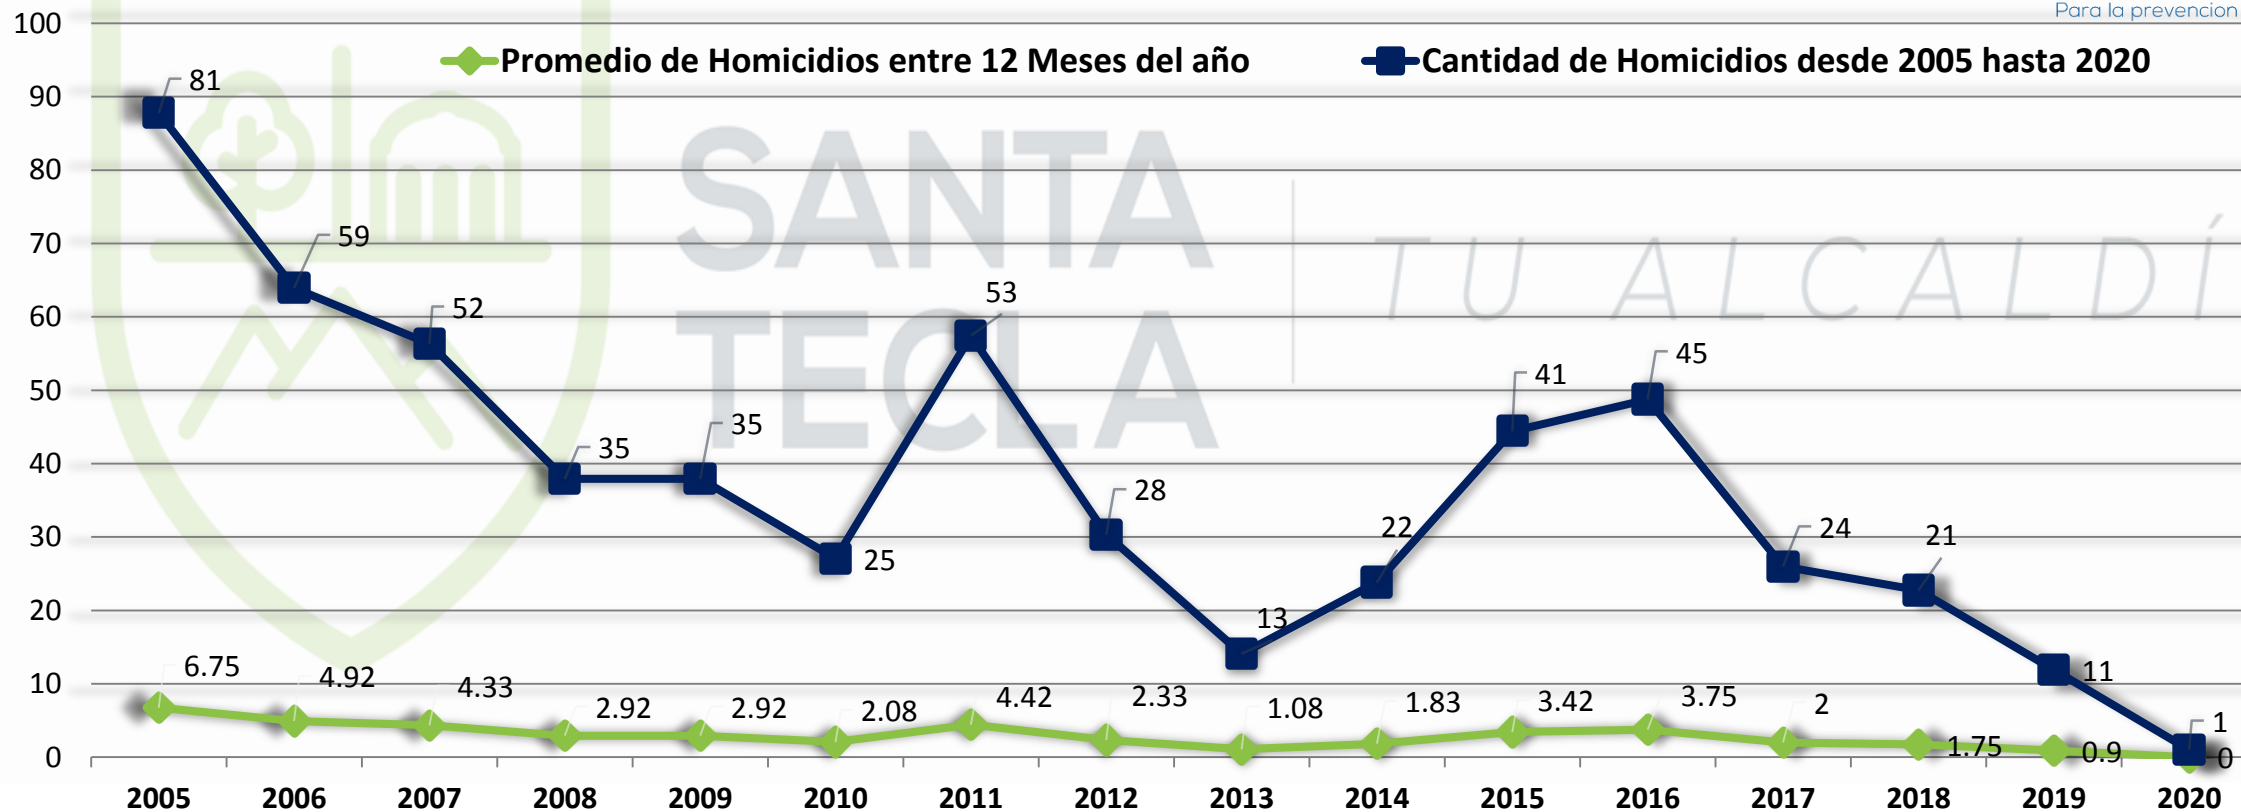

Informe febrero -2020-

SANTA
TECLA

TU ALCALDÍA

Del 01 al 29 de febrero de 2020

Homicidios 2005-2020

Fuente:

Observatorio Municipal para la Prevención de la Violencia con datos preliminares del Sección de Información y Estadísticas Policiales (SIEP) de la Delegación Santa Tecla Centro,

HECHOS DELICTIVOS 2015 - 2020

Fuente:

Observatorio Municipal para la Prevención de la Violencia con datos preliminares del Sección de Información y Estadísticas Policiales (SIEP) de la Delegación Santa Tecla Centro,

INCIDENCIA DELICTIVA POR DISTRITOS 2020

UN HOMICIDIO EN EL MES DE FEBRERO, HECHO OCURRIDO EN EL DISTRITO 1

Fuente:

Observatorio Municipal para la Prevención de la Violencia con datos preliminares del Sección de Información y Estadísticas Policiales (SIEP) de la Delegación Santa Tecla Centro,