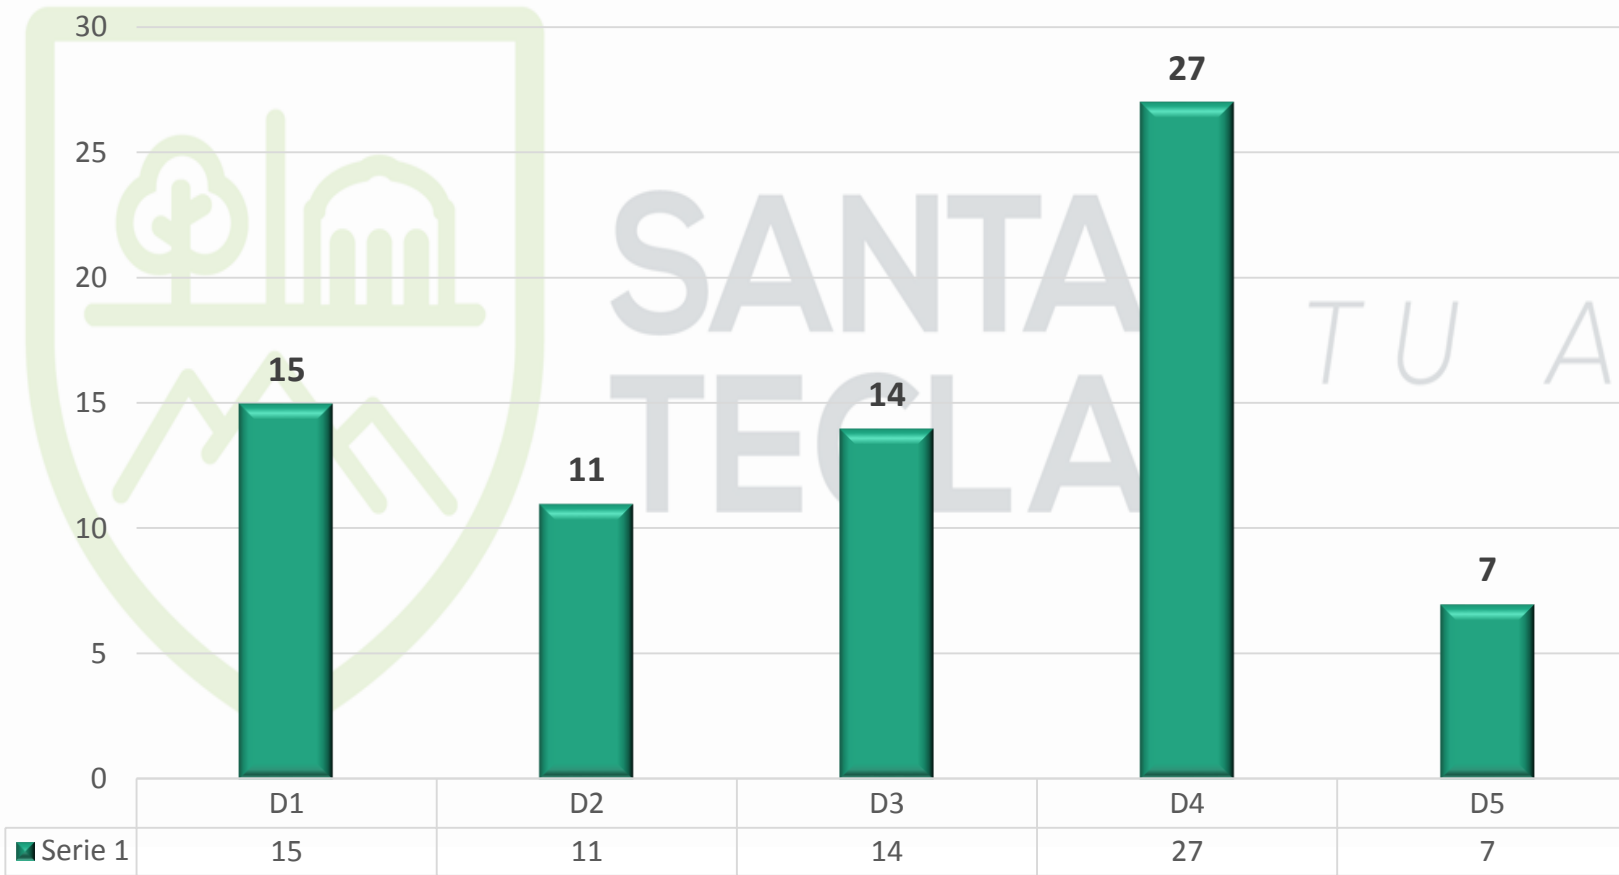

INCIDENCIA DELICTIVA POR DISTRITOS 2020

Fuente:

Observatorio Municipal para la Prevención de la Violencia con datos preliminares del Sección de Información y Estadísticas Policiales (SIEP) de la Delegación Santa Tecla Centro,