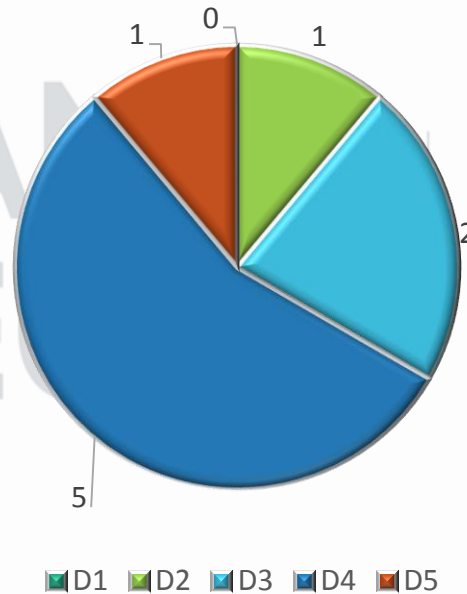

HECHOS DELICTIVOS 2015 - 2020

Fuente:

Observatorio Municipal para la Prevención de la Violencia con datos preliminares del Sección de Información y Estadísticas Policiales (SIEP) de la Delegación Santa Tecla Centro,

INCIDENCIA DELICTIVA POR DISTRITOS 2020

Fuente:

Observatorio Municipal para la Prevención de la Violencia con datos preliminares del Sección de Información y Estadísticas Policiales (SIEP) de la Delegación Santa Tecla Centro,

Robos y hurtos comunes abril- mayo 2020

HURTOS POR DISTRITOS

ROBOS POR DISTRITOS

HURTOS Y ROBOS 2020

Fuente:

Observatorio Municipal para la Prevención de la Violencia con datos preliminares del Sección de Información y Estadísticas Policiales (SIEP) de la Delegación Santa Tecla Centro,