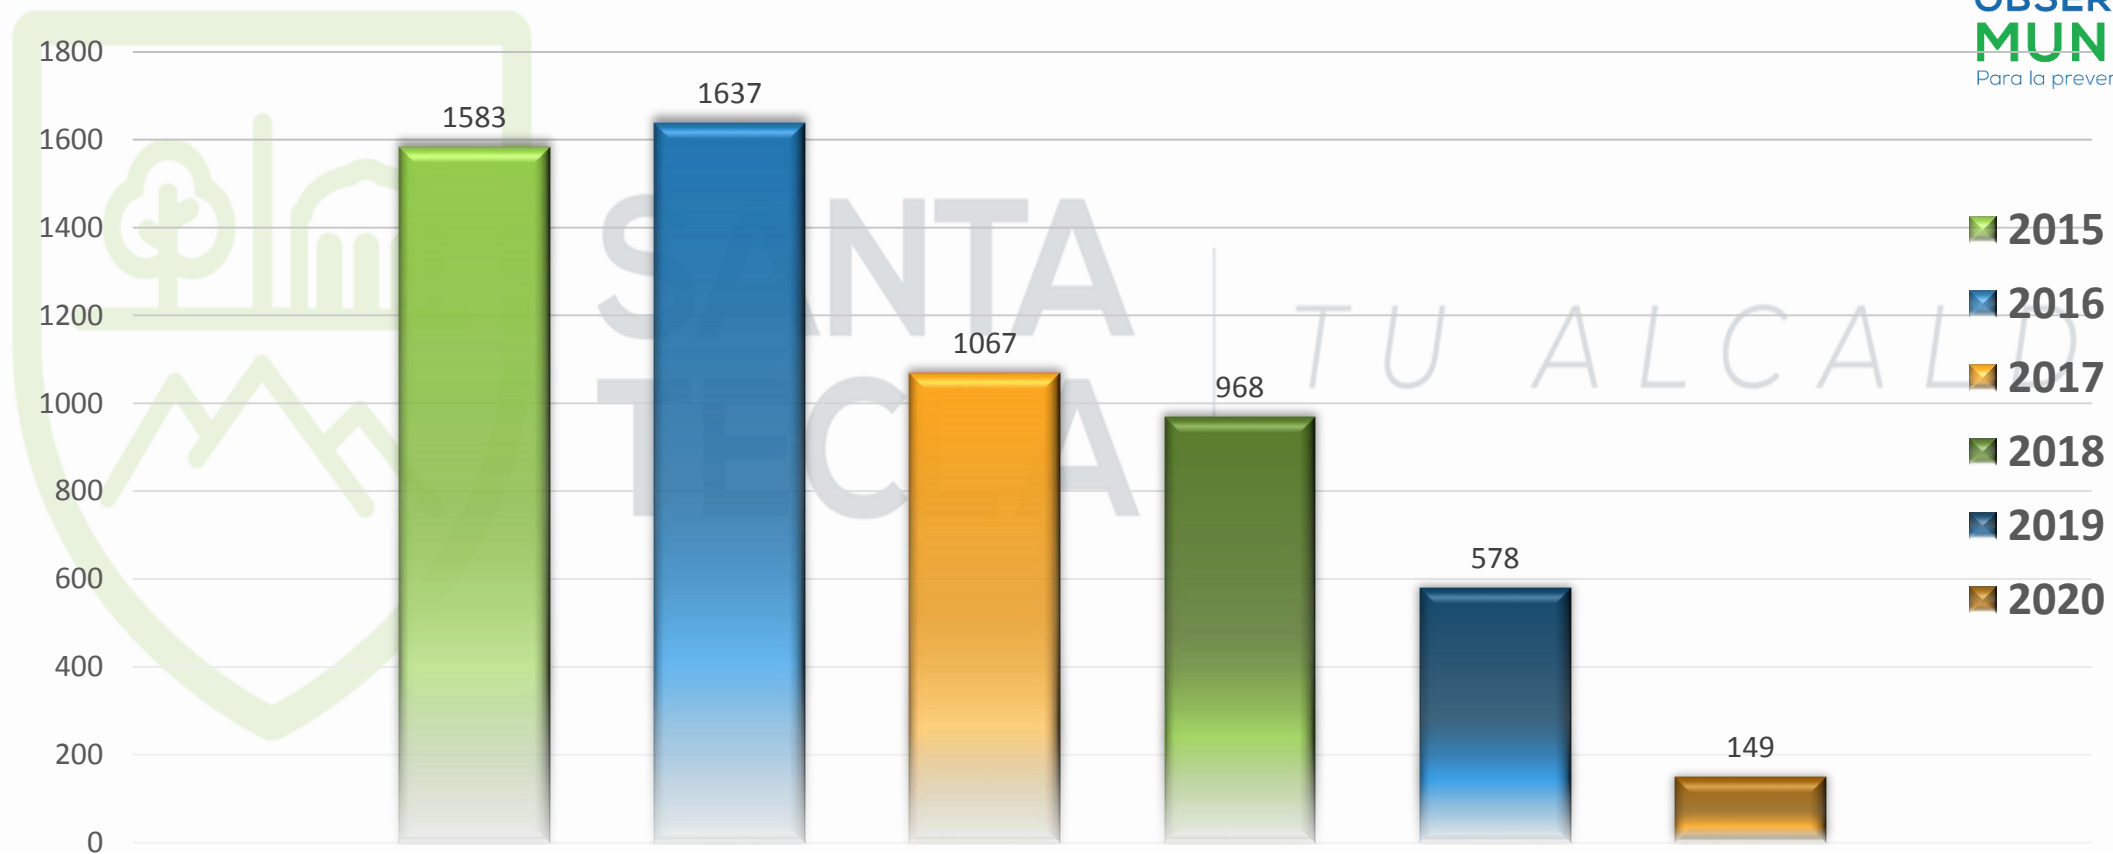

Informe Marzo -2020-

SANTA
TECLA

TU ALCALDÍA

Del 01 al 31 de marzo de 2020

Homicidios 2005-2020

Fuente:

Observatorio Municipal para la Prevención de la Violencia con datos preliminares del Sección de Información y Estadísticas Policiales (SIEP) de la Delegación Santa Tecla Centro,

HECHOS DELICTIVOS 2015 - 2020

Fuente:

Observatorio Municipal para la Prevención de la Violencia con datos preliminares del Sección de Información y Estadísticas Policiales (SIEP) de la Delegación Santa Tecla Centro,

INCIDENCIA DELICTIVA POR DISTRITOS 2020

Fuente:

Observatorio Municipal para la Prevención de la Violencia con datos preliminares del Sección de Información y Estadísticas Policiales (SIEP) de la Delegación Santa Tecla Centro,