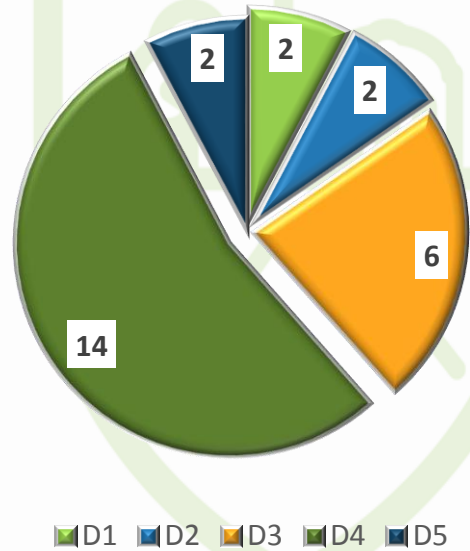

HECHOS DELICTIVOS 2015 - 2020

Fuente:

Observatorio Municipal para la Prevención de la Violencia con datos preliminares del Sección de Información y Estadísticas Policiales (SIEP) de la Delegación Santa Tecla Centro,

INCIDENCIA DELICTIVA POR DISTRITOS 2020

UN HOMICIDIO EN EL MES DE FEBRERO, HECHO OCURRIDO EN EL DISTRITO 1

Fuente:

Observatorio Municipal para la Prevención de la Violencia con datos preliminares del Sección de Información y Estadísticas Policiales (SIEP) de la Delegación Santa Tecla Centro,

Robos y hurtos comunes febrero 2020

HURTOS POR DISTRITOS

ROBOS POR DISTRITOS

HURTOS Y ROBOS 2020

Fuente:

Observatorio Municipal para la Prevención de la Violencia con datos preliminares del Sección de Información y Estadísticas Policiales (SIEP) de la Delegación Santa Tecla Centro,