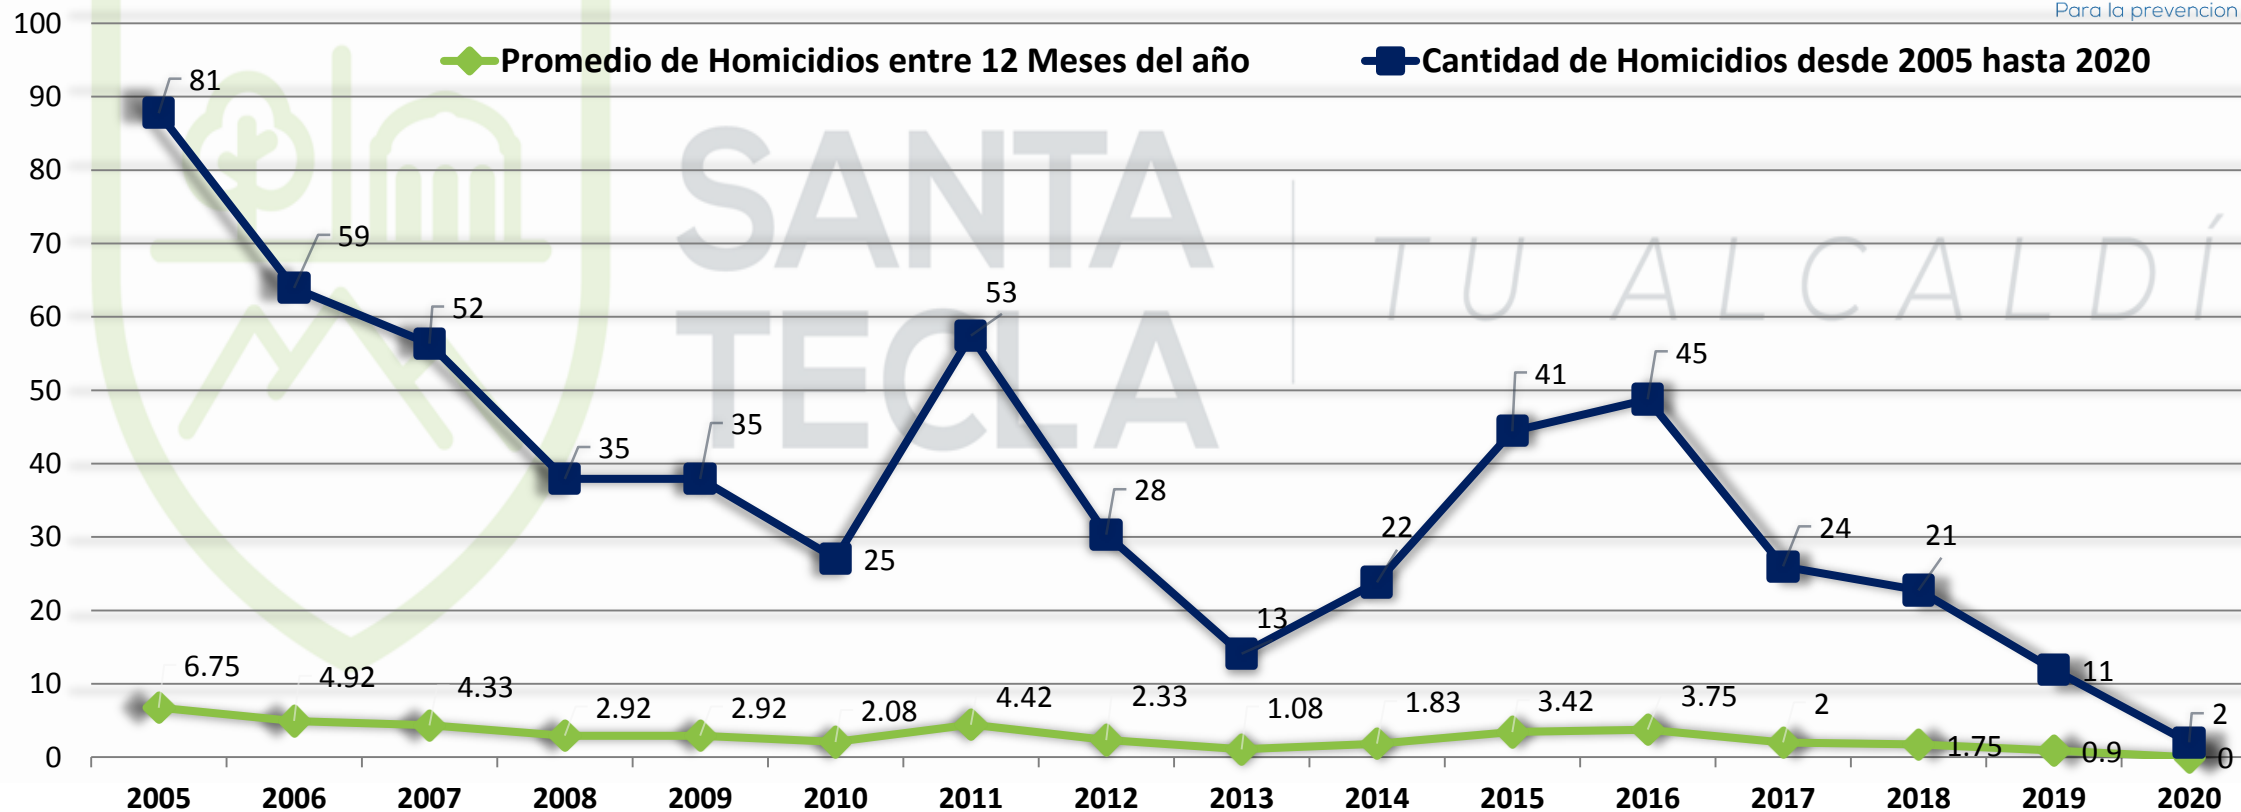

Informe Abril-Mayo -2020-

SANTA
TECLA

TU ALCALDÍA

Del 01 al 30 de Abril , del 01 al 31 de mayo de 2020

Homicidios 2005-2020

Fuente:

Observatorio Municipal para la Prevención de la Violencia con datos preliminares del Sección de Información y Estadísticas Policiales (SIEP) de la Delegación Santa Tecla Centro,

HECHOS DELICTIVOS 2015 - 2020

Fuente:

Observatorio Municipal para la Prevención de la Violencia con datos preliminares del Sección de Información y Estadísticas Policiales (SIEP) de la Delegación Santa Tecla Centro,