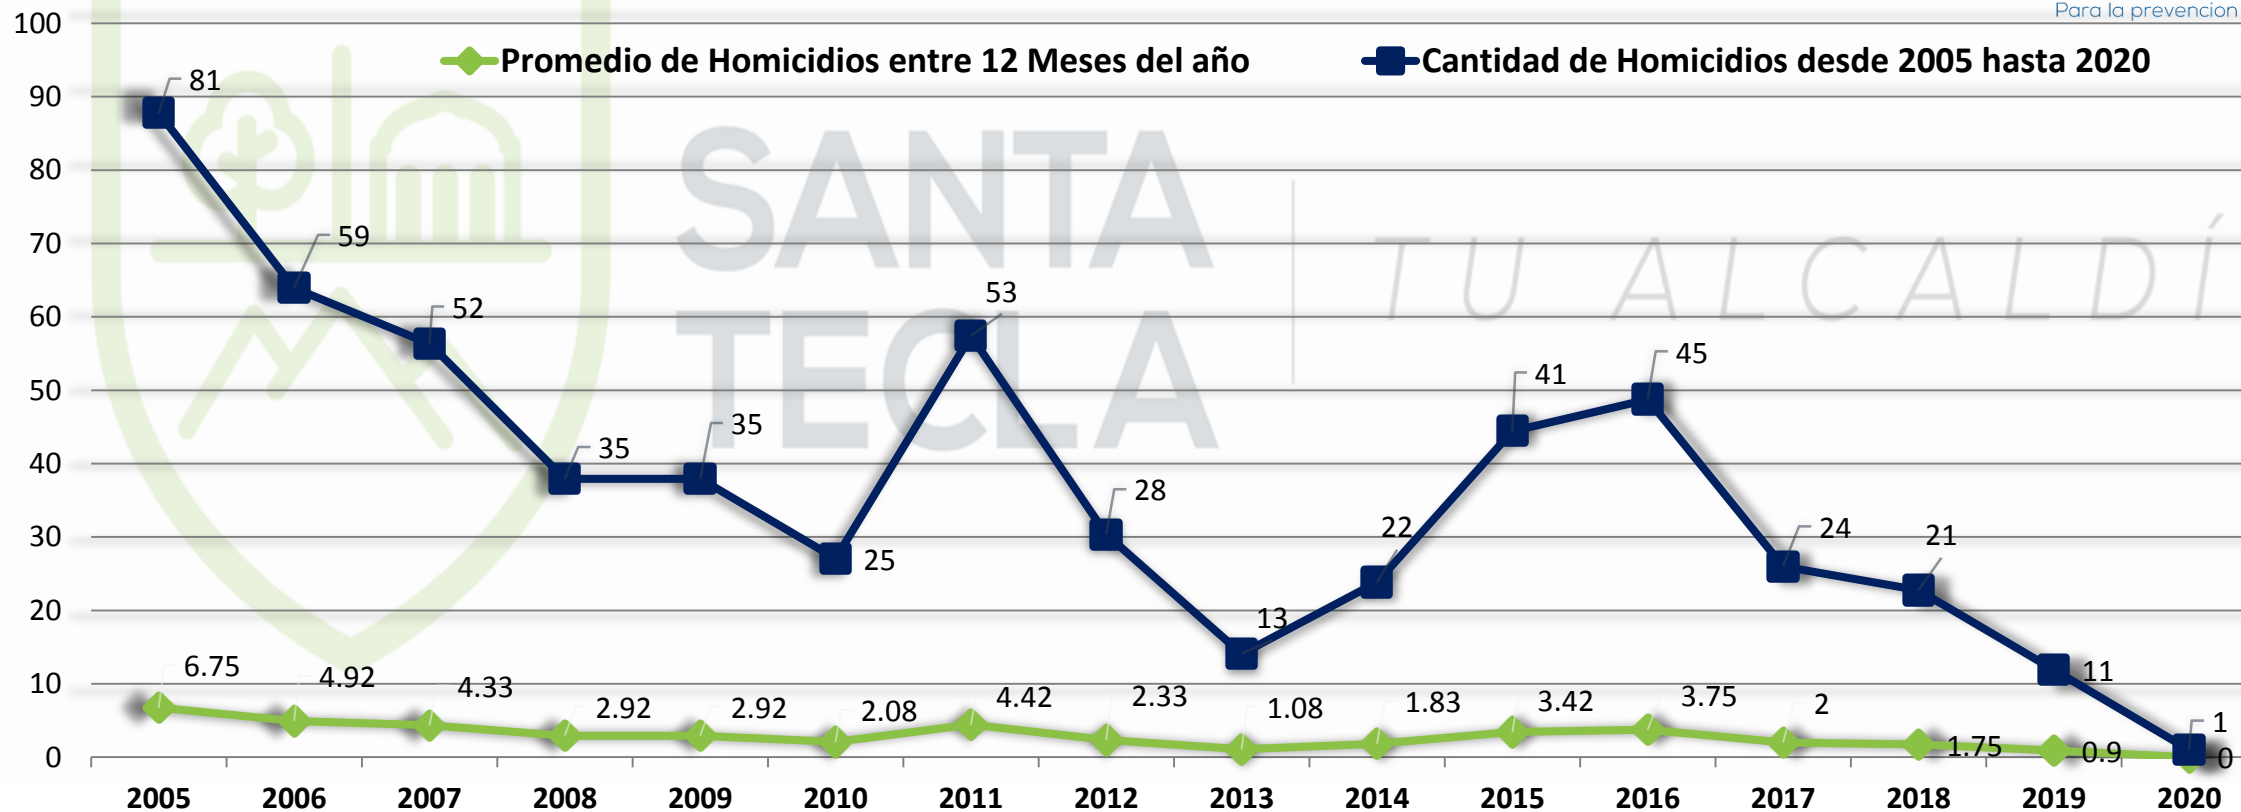

Informe Marzo -2020-

SANTA
TECLA

TU ALCALDÍA

Del 01 al 31 de marzo de 2020

Homicidios 2005-2020

Fuente:

Observatorio Municipal para la Prevención de la Violencia con datos preliminares del Sección de Información y Estadísticas Policiales (SIEP) de la Delegación Santa Tecla Centro,

HECHOS DELICTIVOS 2015 - 2020

Fuente:

Observatorio Municipal para la Prevención de la Violencia con datos preliminares del Sección de Información y Estadísticas Policiales (SIEP) de la Delegación Santa Tecla Centro,