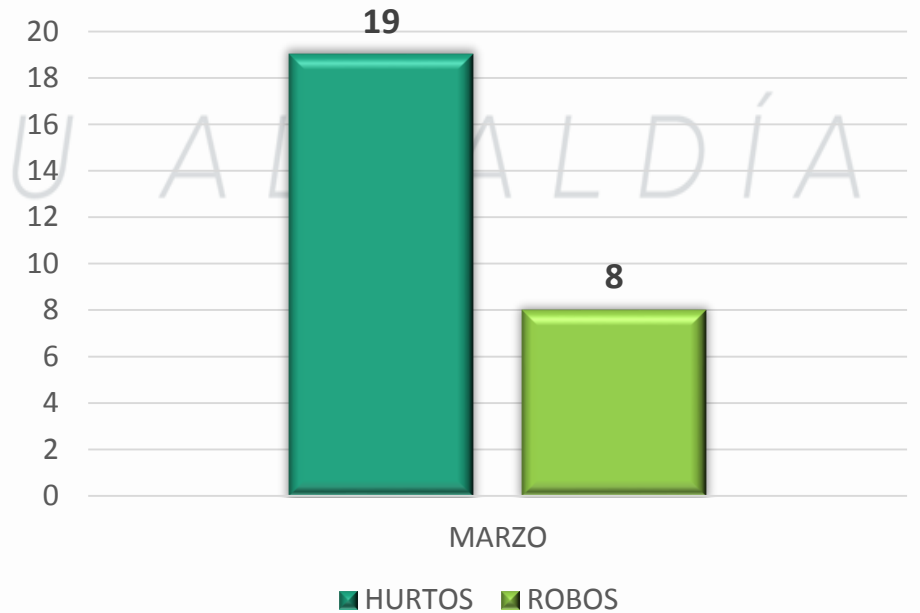

INCIDENCIA DELICTIVA POR DISTRITOS 2020

Fuente:

Observatorio Municipal para la Prevención de la Violencia con datos preliminares del Sección de Información y Estadísticas Policiales (SIEP) de la Delegación Santa Tecla Centro,

Robos y hurtos comunes marzo 2020

HURTOS POR DISTRITOS

ROBOS POR DISTRITOS

HURTOS Y ROBOS 2020

Fuente:

Observatorio Municipal para la Prevención de la Violencia con datos preliminares del Sección de Información y Estadísticas Policiales (SIEP) de la Delegación Santa Tecla Centro,